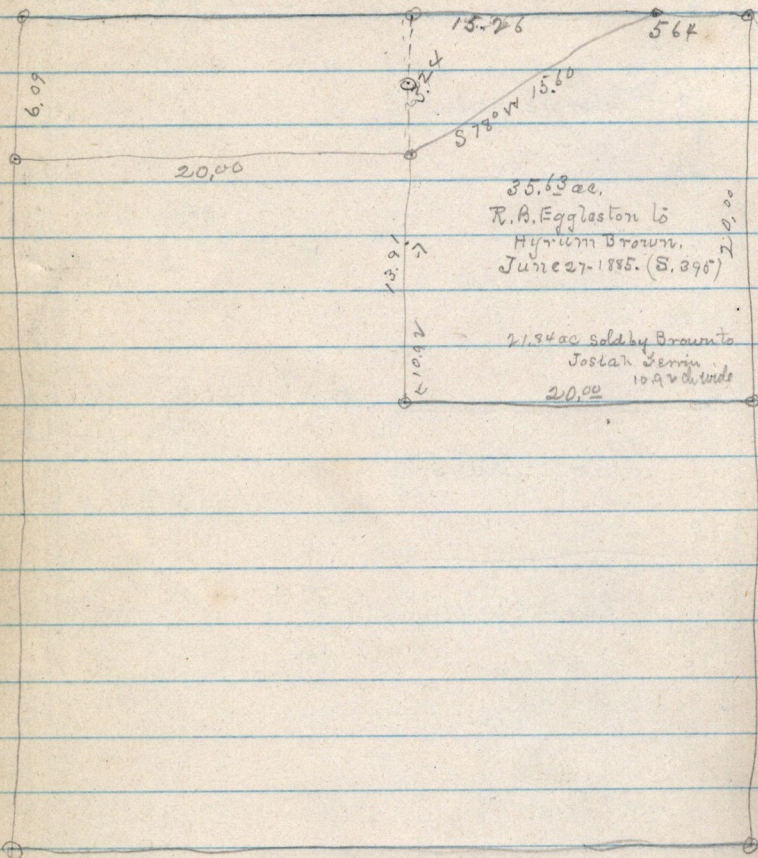

Eden.

Garden Valley Nov. 17-1886

S. W. 1/4 Sec 34 T7 N R1E

10 1/2 ch wide